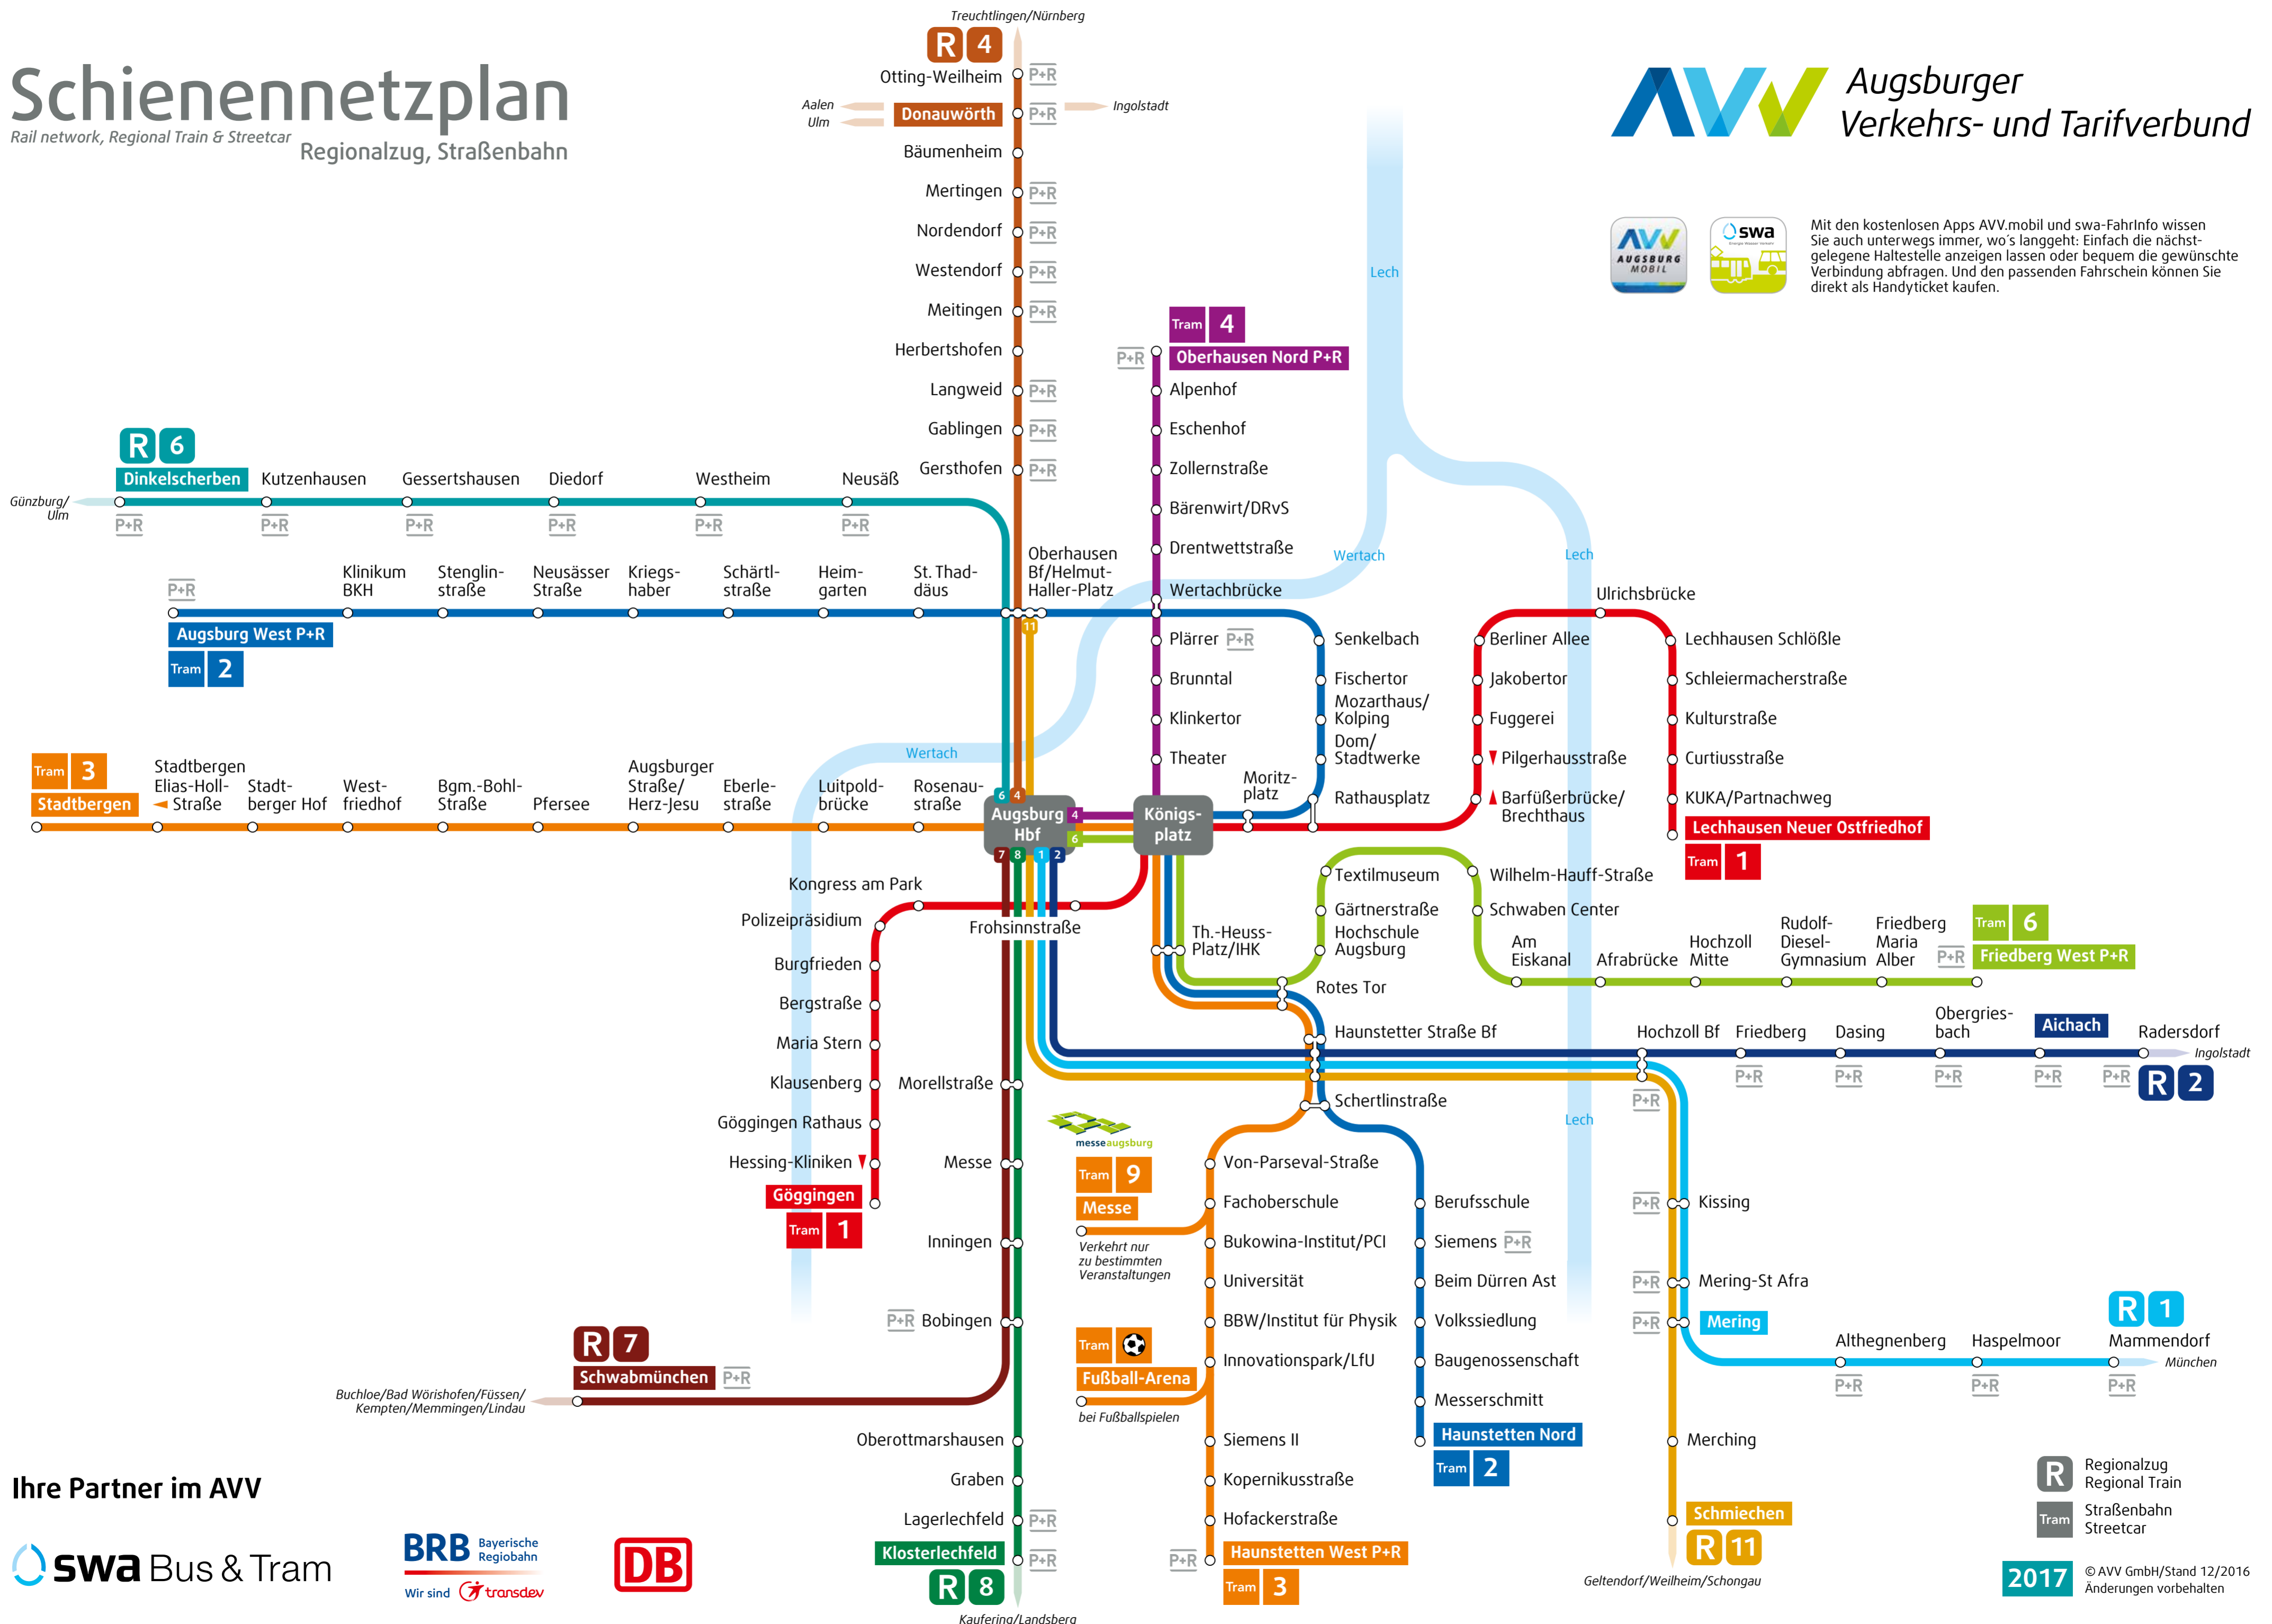

Schiennetzplan

Rail network, Regional Train & Streetcar
Regionalzug, Straßenbahn

Mit den kostenlosen Apps AVV.mobil und swa-FahrInfo wissen Sie auch unterwegs immer, wo's langgeht: Einfach die nächstgelegene Haltestelle anzeigen lassen oder bequem die gewünschte Verbindung abfragen. Und den passenden Fahrschein können Sie direkt als Handyticket kaufen.

Ihre Partner im AVV

R Regionalzug
Regional Train
Tram Straßenbahn
Streetcar